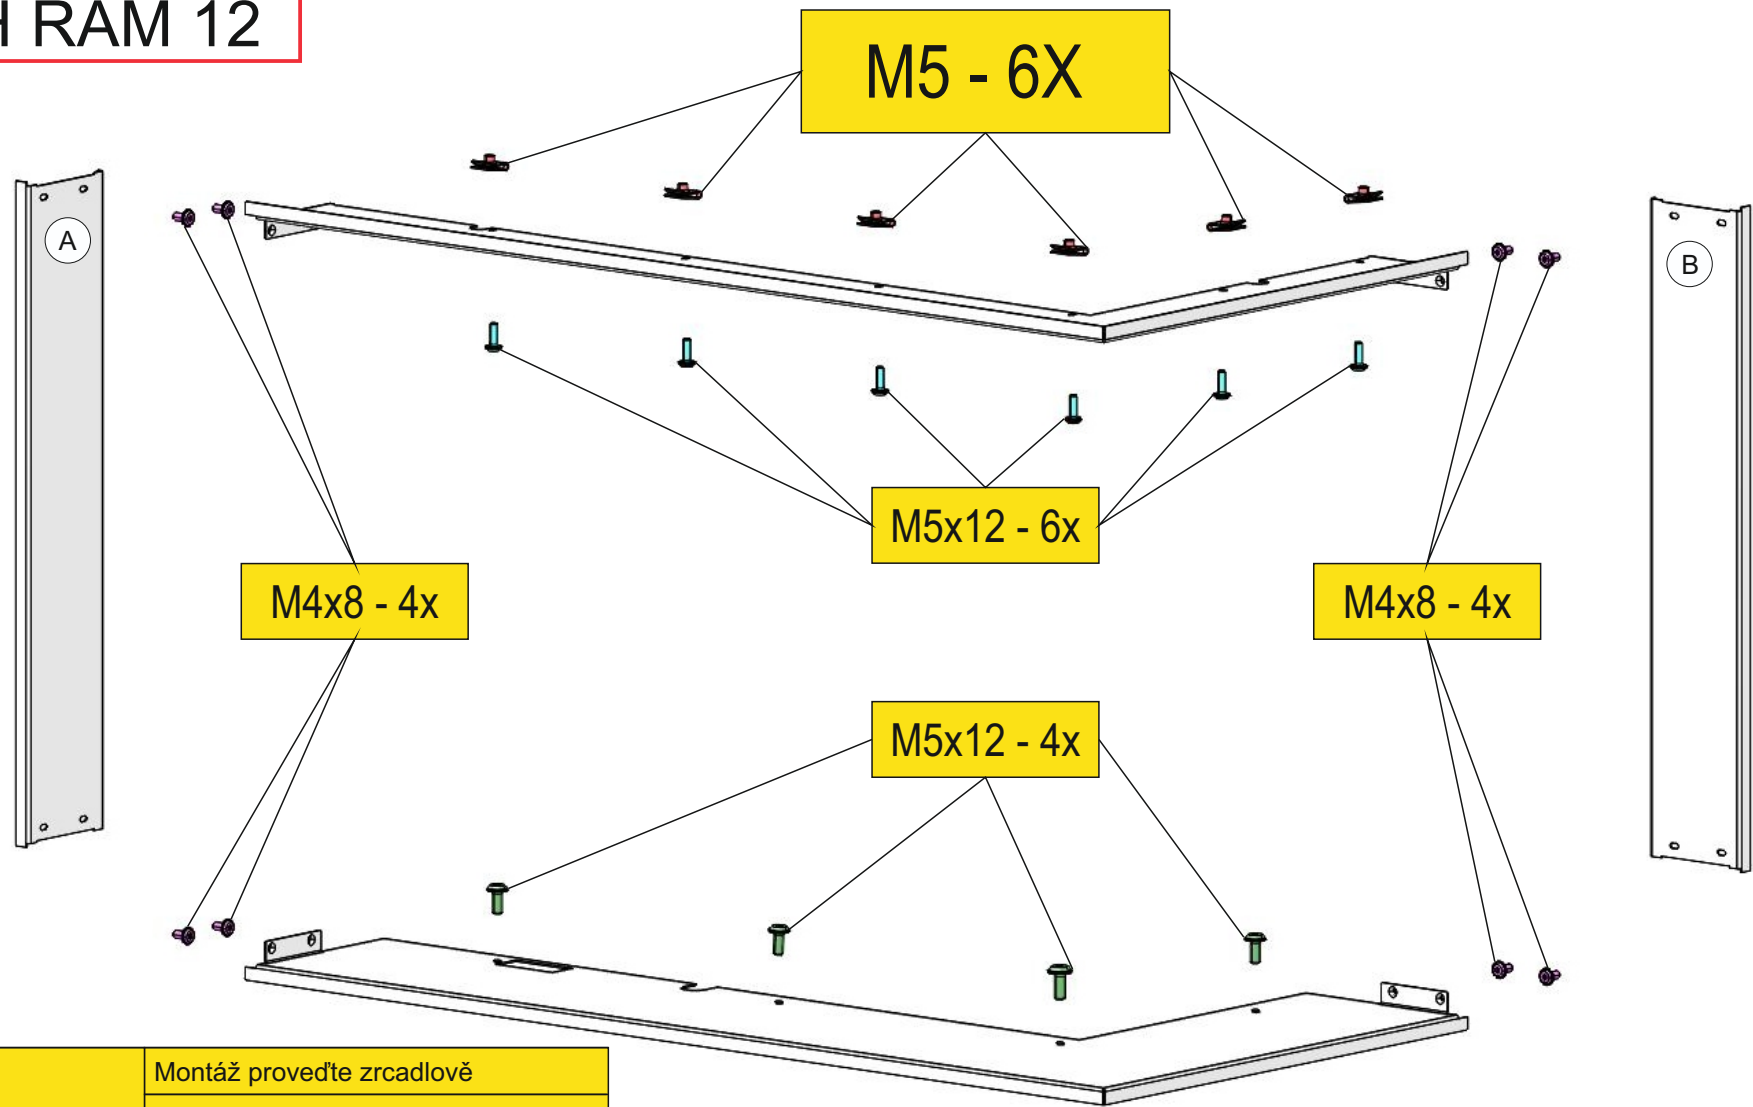

IR2LH RAM 12

1

CZ	IL2LH RAM 12	Montáž proved'te zrcadlově
SK		Montáž vykonajte zrkadlovo
PL		Montaż systemem lustrzanym
RU		монтаж в зеркальном порядке
EN		Mirrored installation
DE		Montage spiegelverkehrt ausführen
FR		L'assemblage est à réaliser selon la symétrie-miroir
IT	eseguire la posa in senso speculare	

2

4

3

5

6

8

7

9

16

17

18

19

20